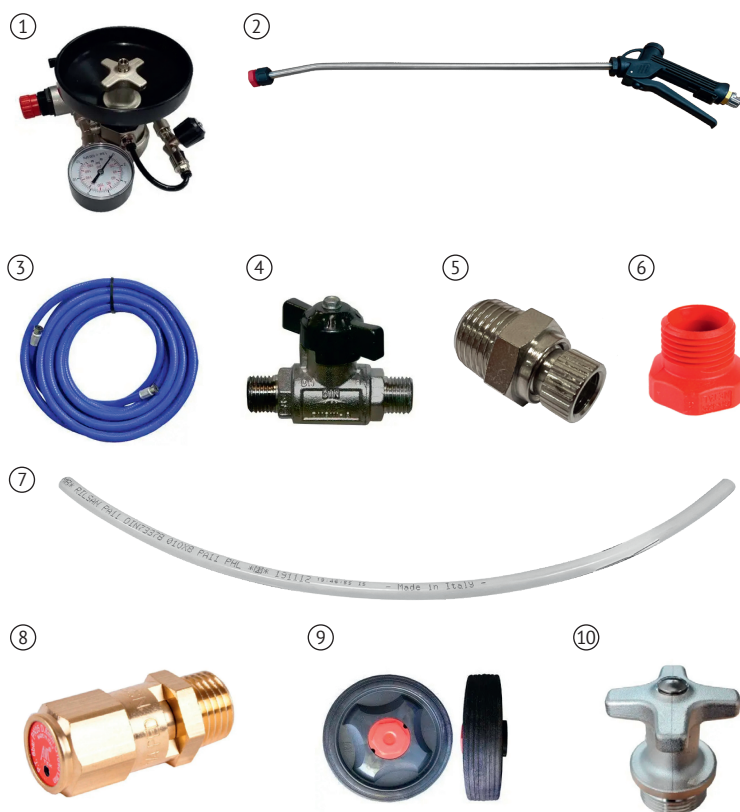

* может отсутствовать в некоторых моделях пеногенераторов

АКСЕССУАРЫ И ЗАПЧАСТИ К ПЕНОГЕНЕРАТОРУ

№	Артикул	Название
1	1000681	Голова пеногенератора в сборе
2	1012189	Пистолет пеногенератора в сборе 50 см
	1000680	Пистолет пеногенератора в сборе 75 см
	1008317	Шланг для пеногенератора 10 м
3	1008318	Шланг для пеногенератора 15 м
	1008340	Шланг для пеногенератора 20 м
4	1000505	Регулятор подачи воздуха (шаровой кран)
5	1007945	Выпускной клапан с переходником на 1/4"
6	1007351	Гайка форсунки
7	1001866	Индикатор уровня пеногенератора для 25 л
	1007944	Индикатор уровня пеногенератора для 50 л
8	1002465	Клапан сброса давления
9	1009882	Колесо для пеногенератора 25 л (заднее D125 мм)
10	1009343	Крышка пеногенератора