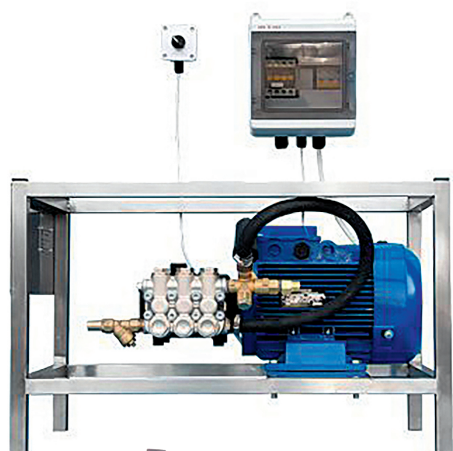

АППАРАТЫ ВЫСОКОГО ДАВЛЕНИЯ

АСГ AP-1619 ANT

Технические характеристики:
Производительность 15 л/мин. Давление – 250 бар
Напряжение питания – 380 В
Мощность двигателя – 5,5 кВт (Россия).
Число оборотов двигателя 1410 об./мин.
Встроенный регулятор давления.
Комплектация без шланга и пистолета, с выносным блоком электрозащиты, адаптированным для работы во влажных помещениях, а также низковольтной (не более 12В) влагозащищённой кнопкой «старт-пуск».

Артикул	1011159