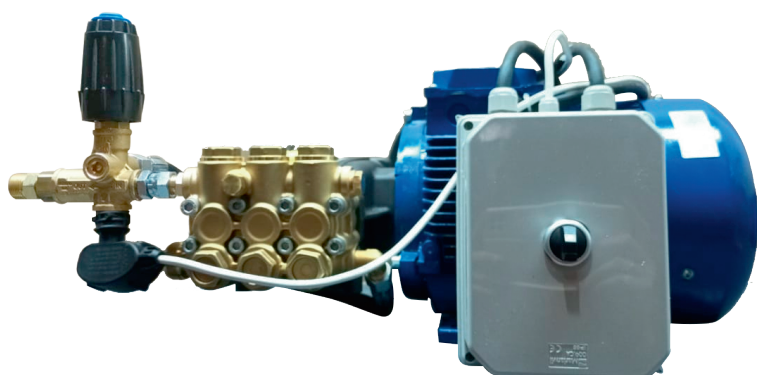

LUXOR ECO 90.250 TST

Технические характеристики:
Мощность – 5,5 кВт
Производительность – 900 л/ч
Напряжение питания – 380 В
Максимальное рабочее давление – 250 бар
Регулятор давления с автоматической системой TotalStop – Да
Мах температура воды на входе – 60 °С
Подогрев воды – Нет

Артикул	Помпа
1025414	MZM 15200 R
1026526	RR 1520

МОНОБЛОКИ НА РАМЕ

Конструкция рамы выполнена таким образом, что позволяет собирать компактные аппараты с большой производительностью. Количество аппаратов в стеллаже от 1 до 5. Каждый аппарат в стеллаже полностью независим от остальных. При стационарном размещении всего стеллажа, возможно крепление блоков управления на стену в один ряд.