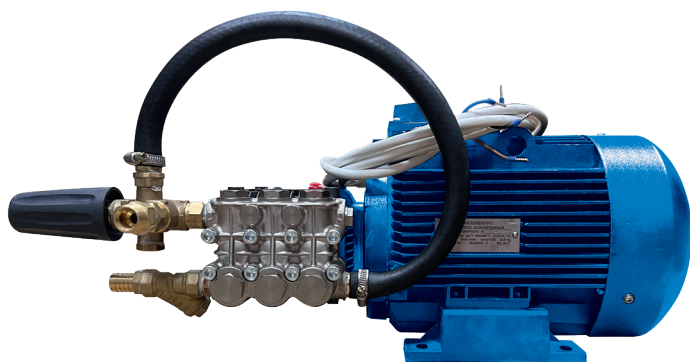

МОНОБЛОКИ БЕЗ РАМЫ

ACG 1.14.20 – UD / 380 В

Технические характеристики:
Производительность 14 л/мин. Давление – 200 бар
Напряжение питания – 380 В
Мощность двигателя – 5,5 кВт (Россия). Число оборотов двигателя 1410 об./мин.
Встроенный регулятор давления. Комплектация без шланга и пистолета.

Артикул
1007260

тел. +7 495 212-07-05
www.akva-market.online