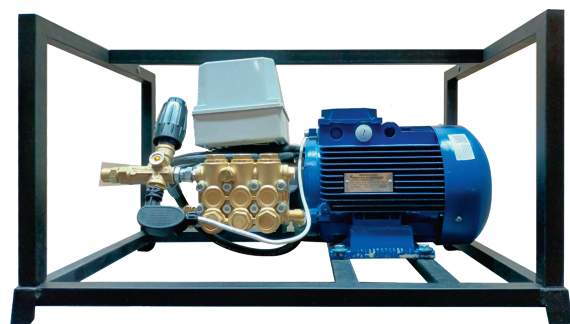

LUXOR 90.250 TST

Технические характеристики:
Мощность – 5,5 кВт
Производительность – 900 л/ч
Напряжение питания – 380 В
Максимальное рабочее давление – 250 бар
Регулятор давления с автоматической системой TotalStop – Да
Мах температура воды на входе – 60 °С
Подогрев воды – Нет
Стальная рама – Да

Артикул	Помпа
1024665	MZM 15200 R
1026522	RR 1520

ПОМПЫ