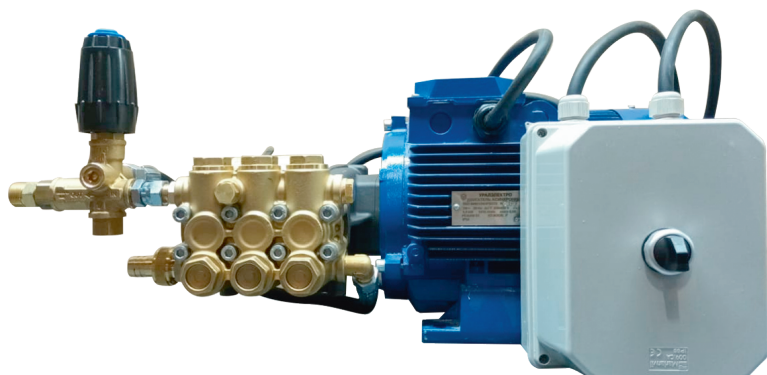

АППАРАТЫ ВЫСОКОГО ДАВЛЕНИЯ

LUXOR ECO 90.250 BP

Технические характеристики:
Мощность – 5,5 кВт
Производительность – 900 л/ч
Напряжение питания – 380 В
Максимальное рабочее давление – 250 бар
Мах температура воды на входе – 60 °С
Подогрев воды – Нет

Артикул	Помпа
1025413	MZM 15200 R
1026523	RR 1520