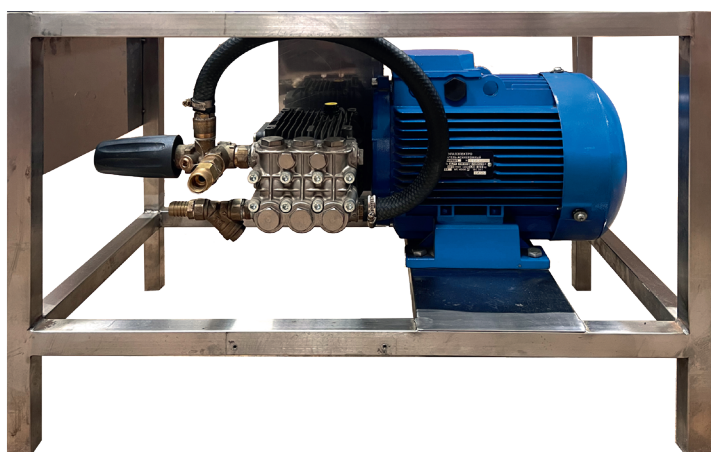

Артикул	Помпа
1025414	MZM 15200 R
1026526	RR 1520

МОНОБЛОКИ НА РАМЕ

Конструкция рамы выполнена таким образом, что позволяет собирать компактные аппараты с большой производительностью. Количество аппаратов в стеллаже от 1 до 5. Каждый аппарат в стеллаже полностью независим от остальных. При стационарном размещении всего стеллажа, возможно крепление блоков управления на стену в один ряд.