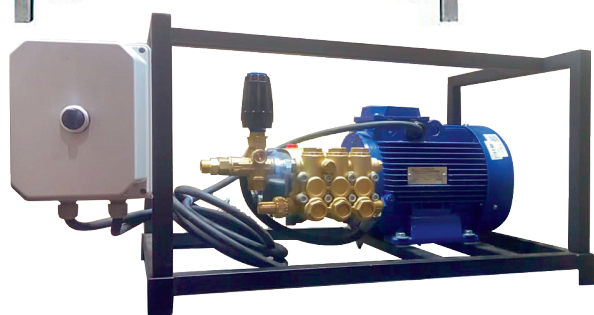

LUXOR 90.250 BP

Технические характеристики:
Мощность – 5,5 кВт
Производительность – 900 л/ч
Напряжение питания – 380 В
Максимальное рабочее давление – 250 бар
Мах температура воды на входе – 60 °С
Подогрев воды – Нет
Стальная рама – Да

Артикул	Помпа
1024579	MZM 15200 R
1026520	RR 1520